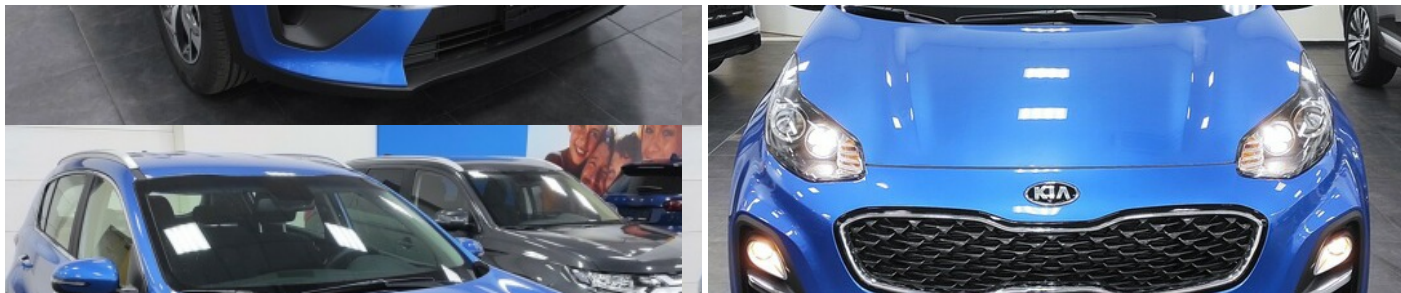

KIA

Персональное предложение на автомобиль RED AUTO официальный дилер KIA

Kia Sportage Prestige Black Edition 4WD 150 л.с, 6AT

Первый взнос
от 0%

Кредитная ставка
от 0%

Срок кредитования
до 7 лет

«RED AUTO» всегда предлагает своим клиентам самое лучшее. Специальное подразделение компании – «RED AUTO» ведет непрерывную работу совместно с ведущими российскими банками и страховыми компаниями, для того, чтобы предоставить своим клиентам оптимальные условия финансирования покупки автомобилей, страхования и последующего гарантийного и постгарантийного обслуживания.

Приведенная иллюстрация может незначительно отличаться по цвету, внешнему виду и комплектации от выбранного автомобиля.

Комплектация автомобиля

Экстерьер

- Задний спойлер со светодиодным стоп-сигналом
- Стеклоочистители "Aero blade"
- Легкосплавные диски 17" с шинами 225/60R
- Электропривод складывания зеркал заднего вида и повторители указателя поворота
- Светодиодные дневные ходовые огни
- Светодиодные противотуманные фары
- Полностью светодиодные фары
- Задние светодиодные фонари
- Рейлинги на крыше