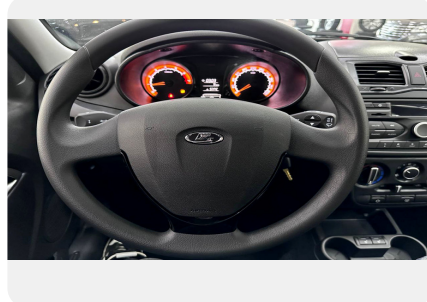

ФОТО ГАЛЕРЕЯ