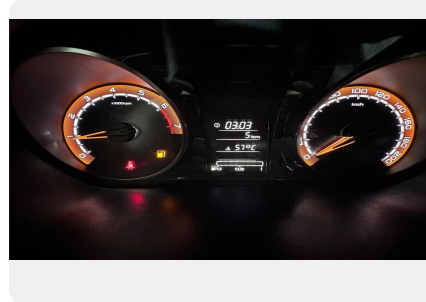

ФОТО ГАЛЕРЕЯ