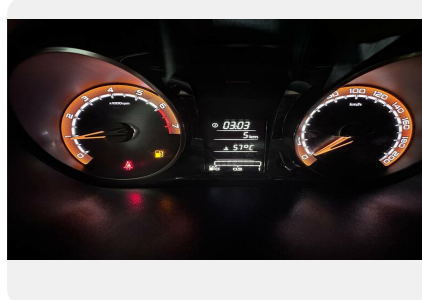

ФОТО ГАЛЕРЕЯ