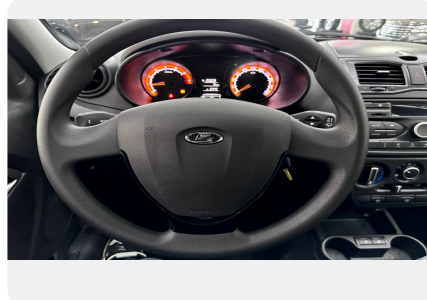

Тип двигателя: *Бензин*

Количество передач: *—*

Смешанный расход топлива, л/100 км: *6.5*

ФОТО ГАЛЕРЕЯ

Безопасность

- Подушка безопасности водителя
- Подушка безопасности переднего пассажира
- Индикация незастегнутого ремня безопасности водителя
- Подголовники задних сидений 2 шт.
- Крепления для детских сидений ISOFIX
- Блокировка задних дверей от открывания детьми
- Система экстренного оповещения ЭРА-ГЛОНАСС
- Дневные ходовые огни
- Экологический класс Евро 5
- Подушка безопасности переднего пассажира