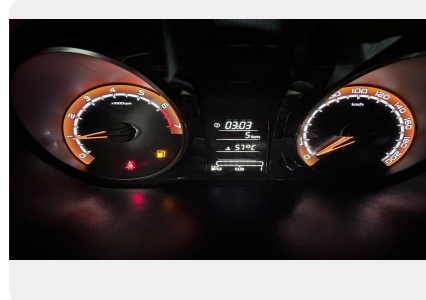

ФОТО ГАЛЕРЕЯ