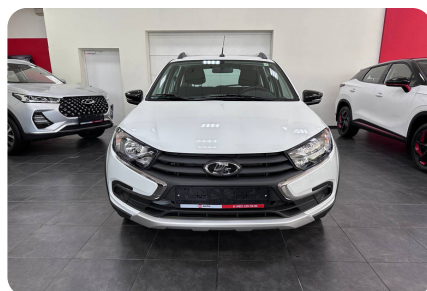

ФОТО ГАЛЕРЕЯ