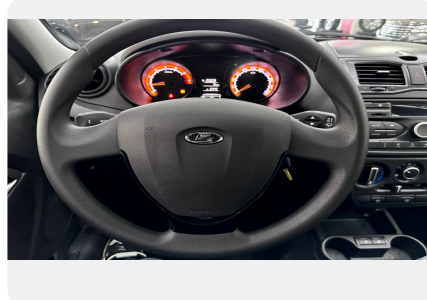

ФОТО ГАЛЕРЕЯ