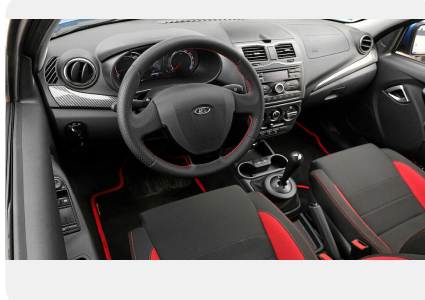

ФОТО ГАЛЕРЕЯ