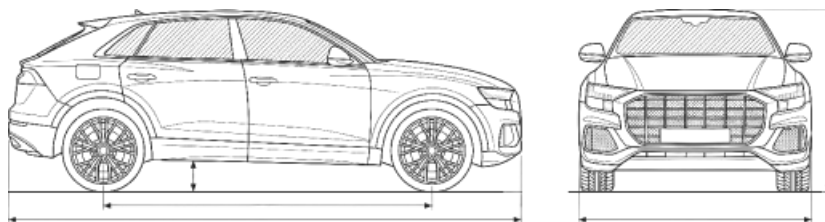

ТЕХНИЧЕСКИЕ ХАРАКТЕРИСТИКИ

8 (495) 229-39-89 Москва, ул. Привольная, д. 70

АЦ ЮГО-ВОСТОК
Официальный дилер SWM

Предлагаем Вам ознакомиться с комплектацией, возможными условиями приобретения и техническими характеристиками интересующего Вас автомобиля Lada Granta Drive Active