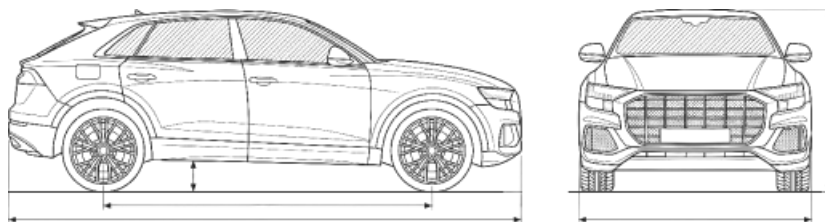

Количество лошадиных сил: 90 л.с.

Объем двигателя, л: 1.6 л.

Колея передних колёс: 170

Расход топлива в городе, л/100 км: 9.1 (л/100 км)

Передний свес: –

Задние тормоза (тип): Барабанные

Коробка передач: 5 МТ