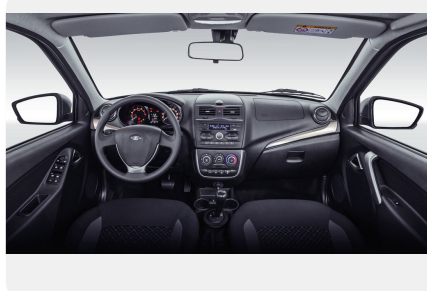

ФОТО ГАЛЕРЕЯ