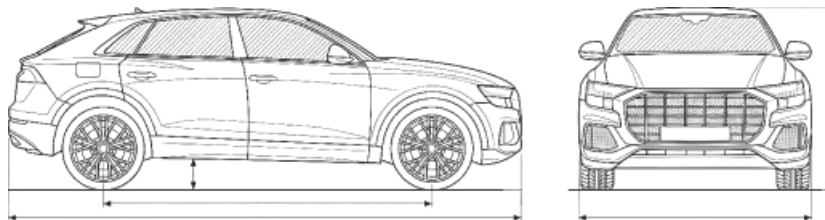

Количество лошадиных сил: 98 л.с.

Объем двигателя, л: 1.6 л.

Колея передних колёс: 176

Расход топлива в городе, л/100 км: 9.9 (л/100 км)

Передний свес: –

Задние тормоза (тип): Барабанные

Коробка передач: 4 АТ