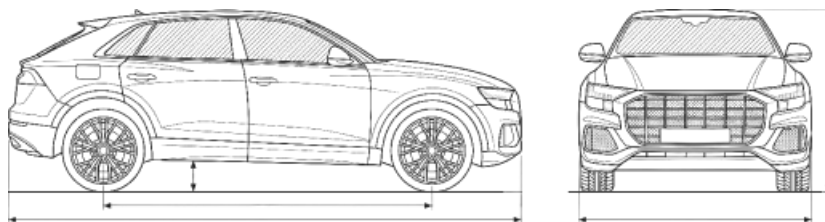

Количество лошадиных сил: 98 л.с.

Объем двигателя, л: 1.6 л.

Колея передних колёс: 176

Расход топлива в городе, л/100 км: 9.9 (л/100 км)

Передний свес: –

Задние тормоза (тип): Барабанные

Коробка передач: 4 АТ