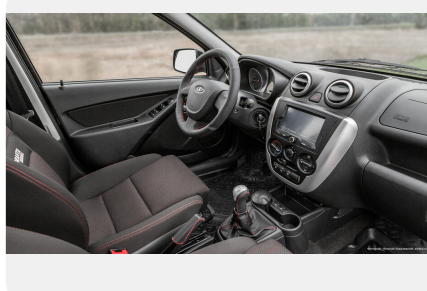

ФОТО ГАЛЕРЕЯ