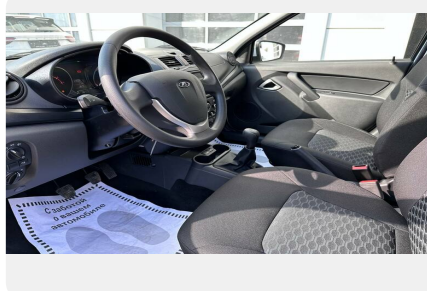

ФОТО ГАЛЕРЕЯ