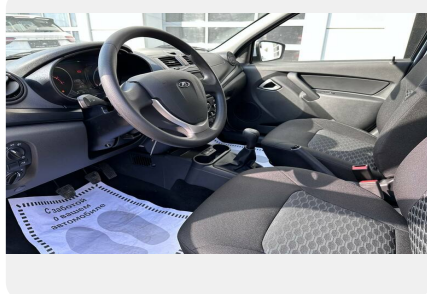

ФОТО ГАЛЕРЕЯ