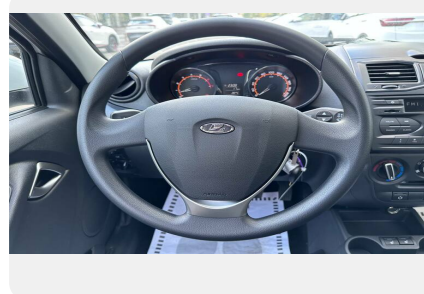

ФОТО ГАЛЕРЕЯ