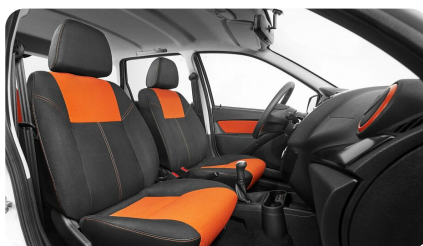

Тип двигателя: Бензин

Количество передач: –

Смешанный расход топлива, л/100 км: 6.7

ФОТО ГАЛЕРЕЯ

ИНТЕРЬЕР

- Интерьер (по выбору) Cross Orange оранжевый/Gray серый

ЭКСТЕРЬЕР

- Функция задержки выключения света фар
- Молдинги боковых дверей
- Рейлинги
- 15" легкосплавные диски