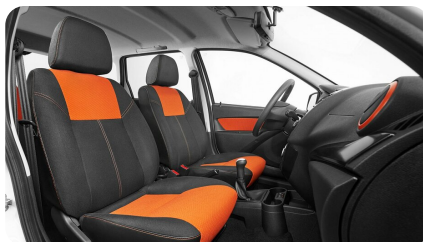

ФОТО ГАЛЕРЕЯ