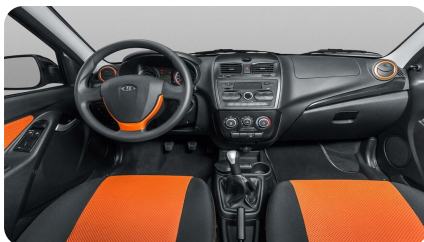

ФОТО ГАЛЕРЕЯ