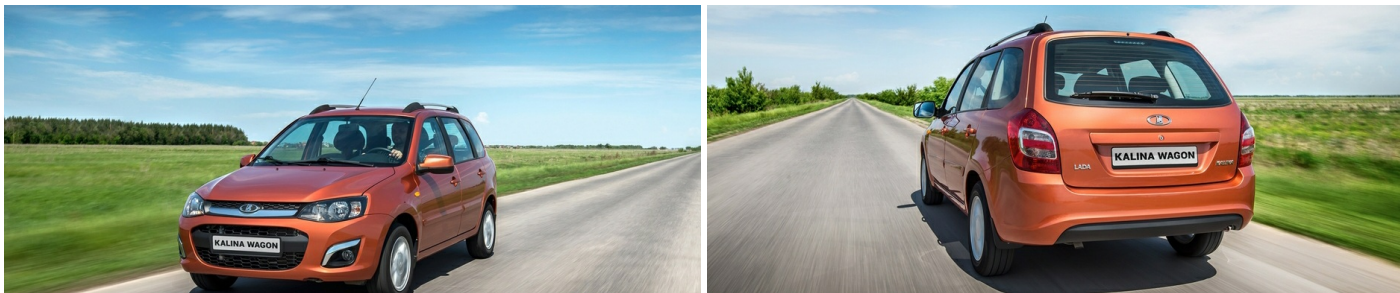

Предлагаем Вам ознакомиться с комплектацией, возможными условиями приобретения и техническими характеристиками интересующего Вас автомобиля Lada Kalina Универсал

Вся информация, представленная в данном предложении, основана на действующем прайс-листе на дату настоящего предложения. Данное предложение является индивидуальным и не может быть передано третьим лицам.

Приведенная иллюстрация может незначительно отличаться по цвету, внешнему виду и комплектации от выбранного автомобиля.