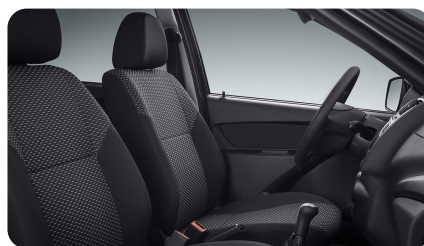

Смешанный расход топлива, л/100 км: 7.1

ФОТО ГАЛЕРЕЯ

ЭКСТЕРЬЕР

- Легкая тонировка стекол
- Колпаки колес декоративные
- Диски колес штампованные 14"

ИНТЕРЬЕР

- Заднее сиденье с раскладкой в пропорции 60/40
- Зеркало в солнцезащитном козырьке переднего пассажира