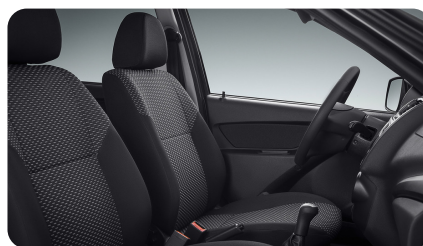

Смешанный расход топлива, л/100 км: 7.1

ФОТО ГАЛЕРЕЯ

ЭКСТЕРЬЕР

- Легкая тонировка стекол
- Колпаки колес декоративные
- Диски колес штампованные 14"

ИНТЕРЬЕР

- Заднее сиденье с раскладкой в пропорции 60/40
- Зеркало в солнцезащитном козырьке переднего пассажира