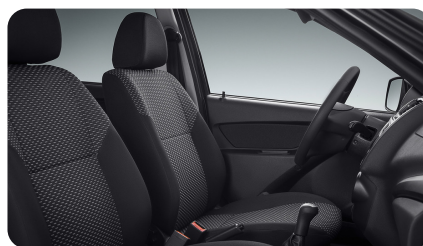

Смешанный расход топлива, л/100 км: 8.0

ФОТО ГАЛЕРЕЯ

ЭКСТЕРЬЕР

- Легкая тонировка стекол
- Колпаки колес декоративные
- Диски колес штампованные 14"

ИНТЕРЬЕР

- Заднее сиденье с раскладкой в пропорции 60/40
- Зеркало в солнцезащитном козырьке переднего пассажира