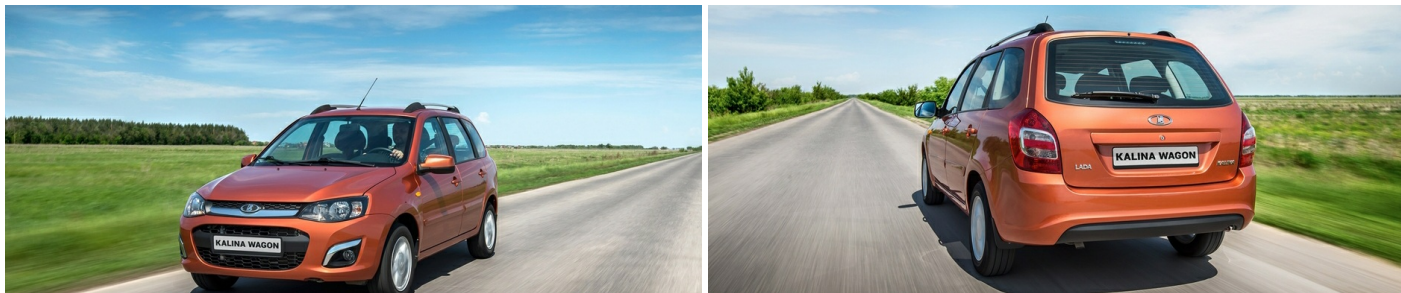

Предлагаем Вам ознакомиться с комплектацией, возможными условиями приобретения и техническими характеристиками интересующего Вас автомобиля Lada Kalina Универсал

Вся информация, представленная в данном предложении, основана на действующем прайс-листе на дату настоящего предложения. Данное предложение является индивидуальным и не может быть передано третьим лицам.

Приведенная иллюстрация может незначительно отличаться по цвету, внешнему виду и комплектации от выбранного автомобиля.