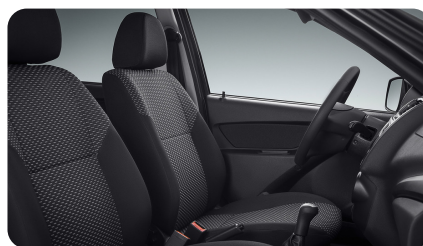

ФОТО ГАЛЕРЕЯ