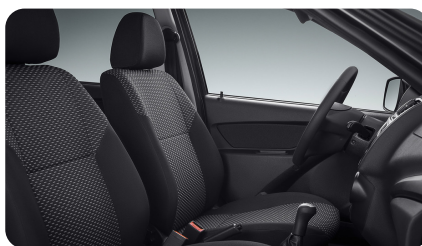

Смешанный расход топлива, л/100 км: 7.7

ФОТО ГАЛЕРЕЯ

ЭКСТЕРЬЕР

- Легкая тонировка стекол
- Колпаки колес декоративные
- Диски колес штампованные 14"

ИНТЕРЬЕР

- Заднее сиденье с раскладкой в пропорции 60/40
- Зеркало в солнцезащитном козырьке переднего пассажира