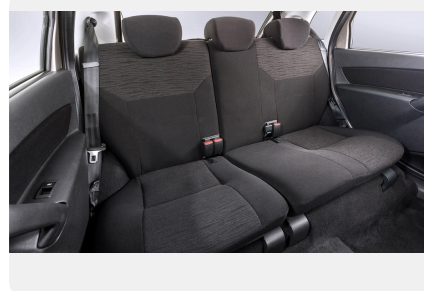

ФОТО ГАЛЕРЕЯ