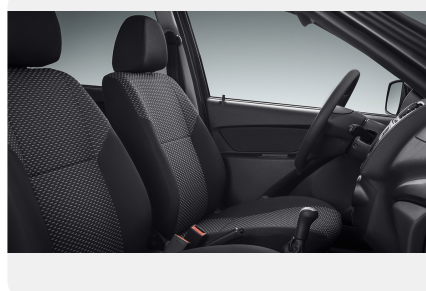

ФОТО ГАЛЕРЕЯ