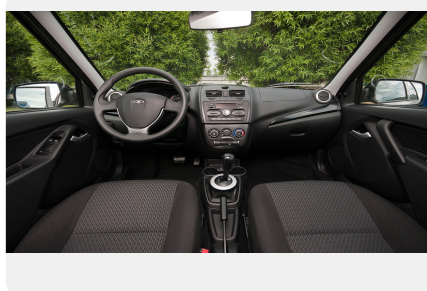

ФОТО ГАЛЕРЕЯ