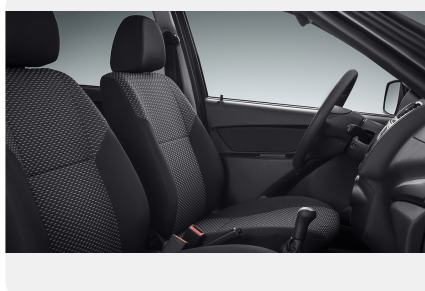

ФОТО ГАЛЕРЕЯ