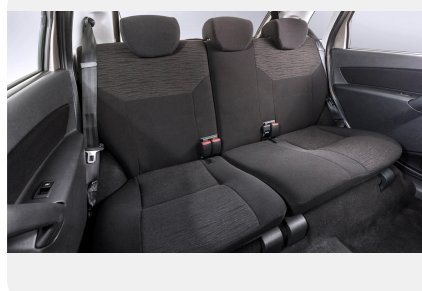

ФОТО ГАЛЕРЕЯ