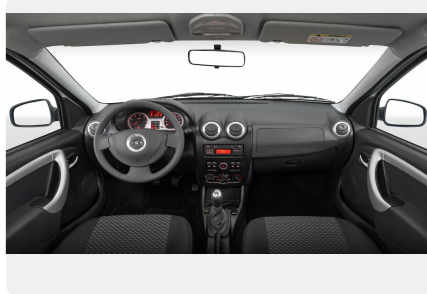

ФОТО ГАЛЕРЕЯ