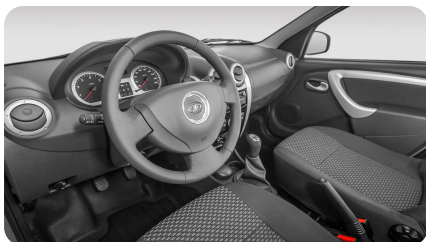

ФОТО ГАЛЕРЕЯ