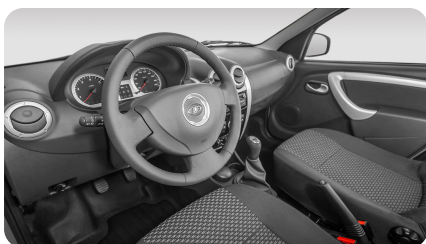

ФОТО ГАЛЕРЕЯ