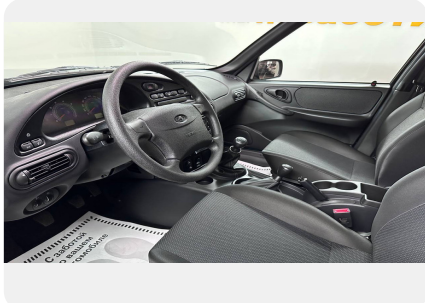

ФОТО ГАЛЕРЕЯ