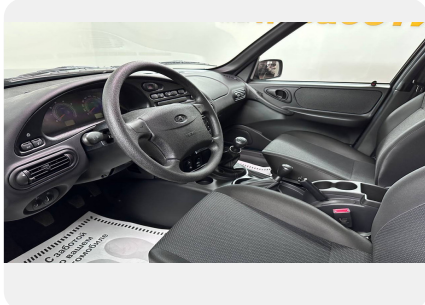

ФОТО ГАЛЕРЕЯ