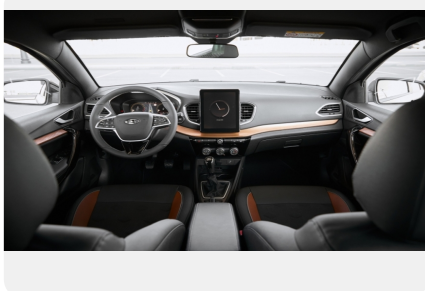

ФОТО ГАЛЕРЕЯ