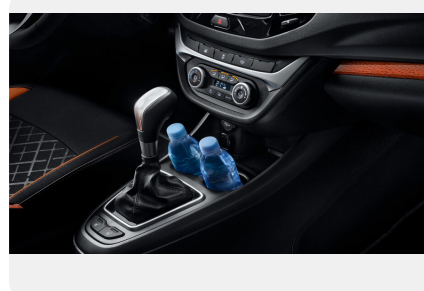

ФОТО ГАЛЕРЕЯ