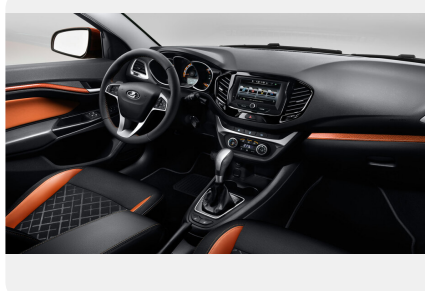

ФОТО ГАЛЕРЕЯ