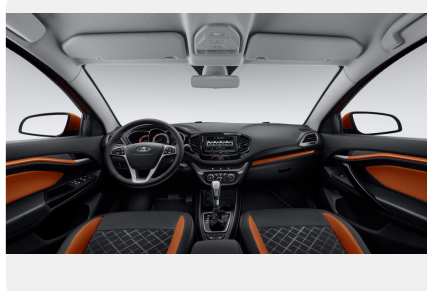

ФОТО ГАЛЕРЕЯ