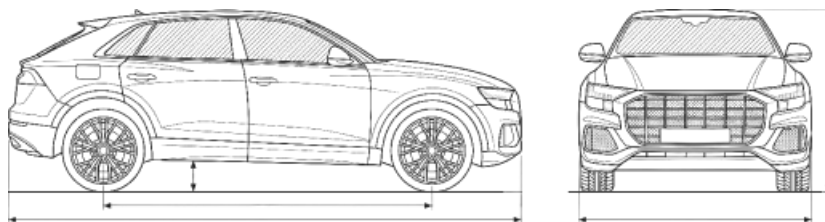

ТЕХНИЧЕСКИЕ ХАРАКТЕРИСТИКИ

8 (495) 229-39-89 Москва, ул. Привольная, д. 70

АЦ ЮГО-ВОСТОК
Официальный дилер SWM

Предлагаем Вам ознакомиться с комплектацией, возможными условиями приобретения и техническими характеристиками интересующего Вас автомобиля Lada Vesta Cross