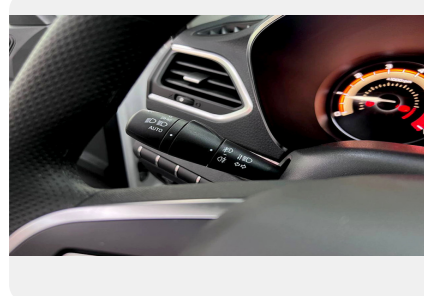

ФОТО ГАЛЕРЕЯ