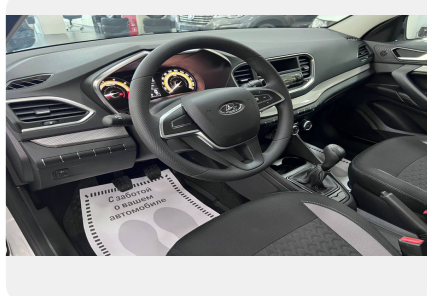

ФОТО ГАЛЕРЕЯ