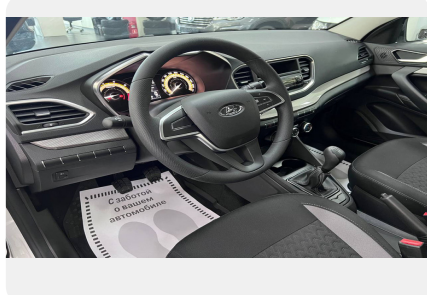

ФОТО ГАЛЕРЕЯ