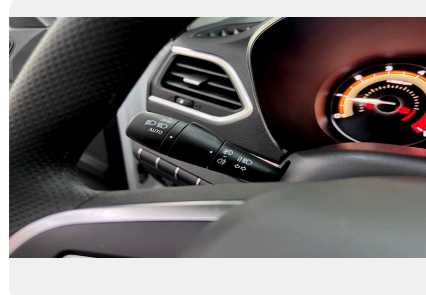

ФОТО ГАЛЕРЕЯ