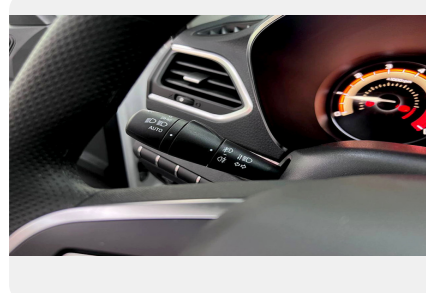

ФОТО ГАЛЕРЕЯ