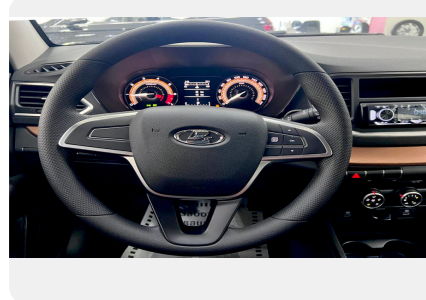

ФОТО ГАЛЕРЕЯ