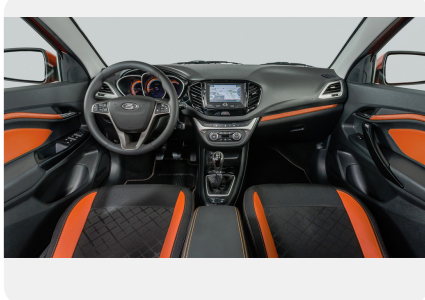

ФОТО ГАЛЕРЕЯ