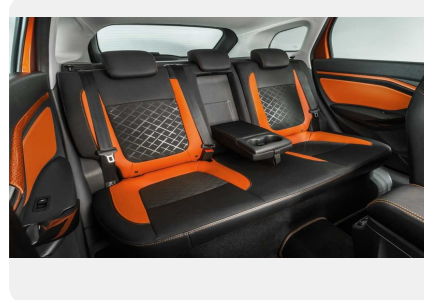

ФОТО ГАЛЕРЕЯ