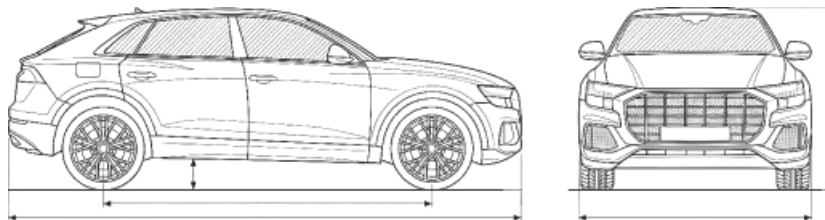

ТЕХНИЧЕСКИЕ ХАРАКТЕРИСТИКИ

8 (495) 229-39-89 Москва, ул. Привольная, д. 70

АЦ ЮГО-ВОСТОК
Официальный дилер SWM

Предлагаем Вам ознакомиться с комплектацией, возможными условиями приобретения и техническими характеристиками интересующего Вас автомобиля Lada Vesta SW New