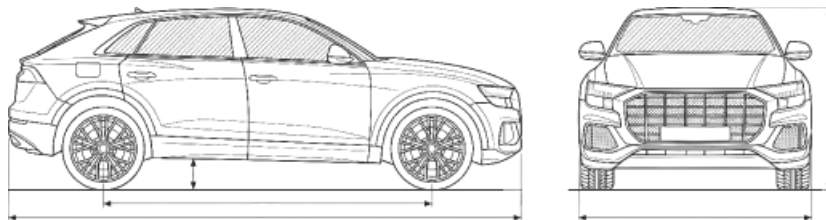

АЦ ЮГО-ВОСТОК
Официальный дилер SWM

Предлагаем Вам ознакомиться с комплектацией, возможными условиями приобретения и техническими характеристиками интересующего Вас автомобиля Lada Vesta SW New

Количество лошадиных сил: 106 л.с.