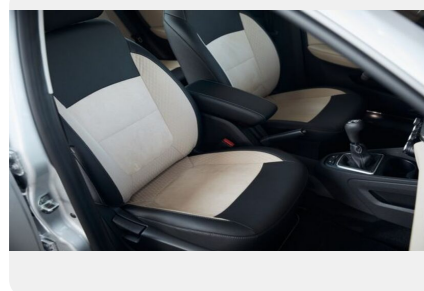

ФОТО ГАЛЕРЕЯ