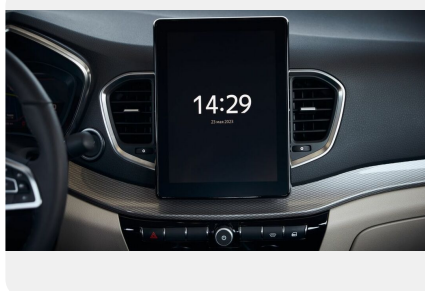

ФОТО ГАЛЕРЕЯ