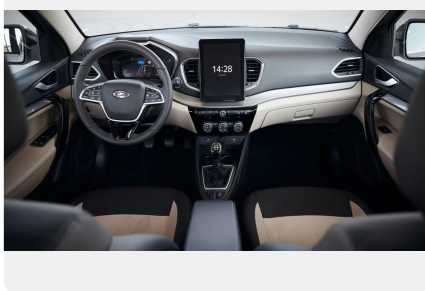

ФОТО ГАЛЕРЕЯ