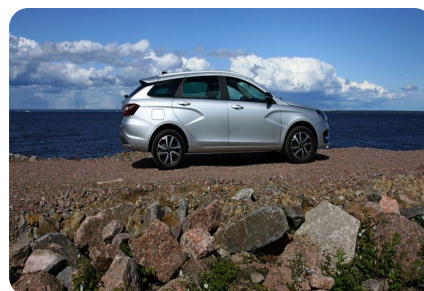

ФОТО ГАЛЕРЕЯ