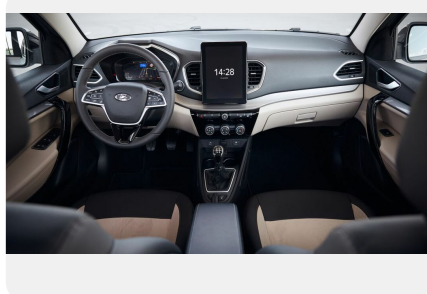

ФОТО ГАЛЕРЕЯ