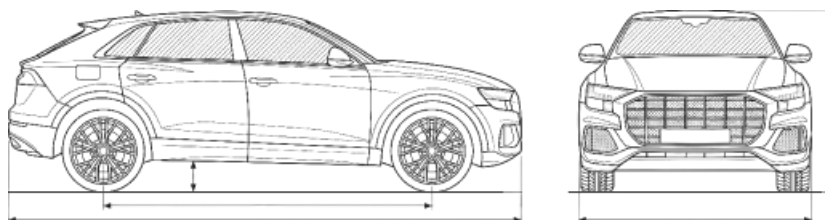

ТЕХНИЧЕСКИЕ ХАРАКТЕРИСТИКИ

8 (495) 229-39-89 | Москва, ул. Привольная, д. 70

АЦ ЮГО-ВОСТОК
Официальный дилер SWM

Предлагаем Вам ознакомиться с комплектацией, возможными условиями приобретения и техническими характеристиками интересующего Вас автомобиля Lada Vesta SW New