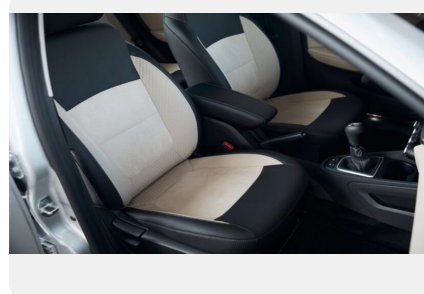

ФОТО ГАЛЕРЕЯ