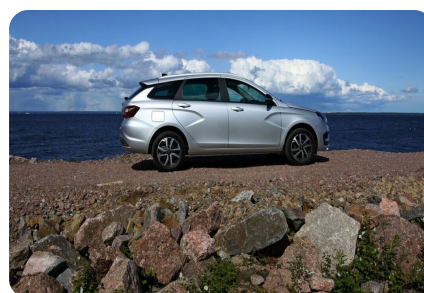

ФОТО ГАЛЕРЕЯ