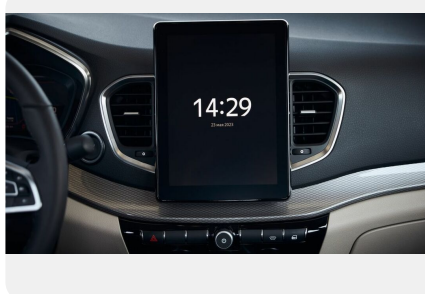

ФОТО ГАЛЕРЕЯ