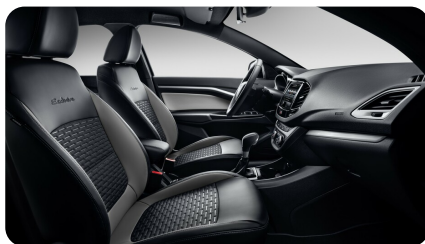

ФОТО ГАЛЕРЕЯ