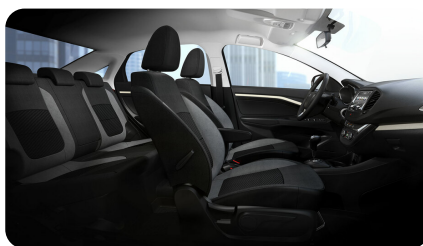

ФОТО ГАЛЕРЕЯ