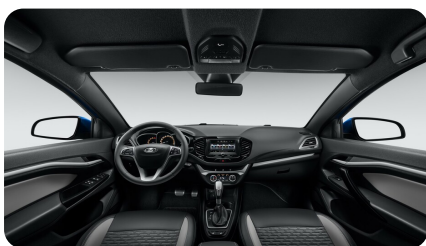

ФОТО ГАЛЕРЕЯ