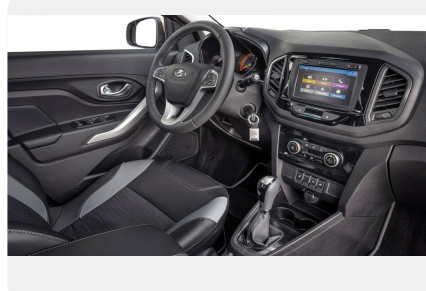

ФОТО ГАЛЕРЕЯ