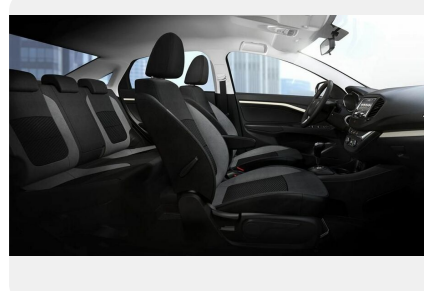

ФОТО ГАЛЕРЕЯ