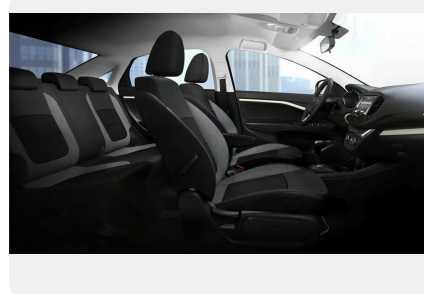

ФОТО ГАЛЕРЕЯ