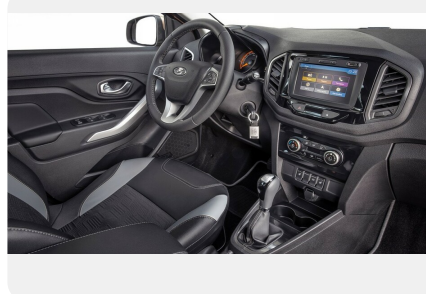

ФОТО ГАЛЕРЕЯ