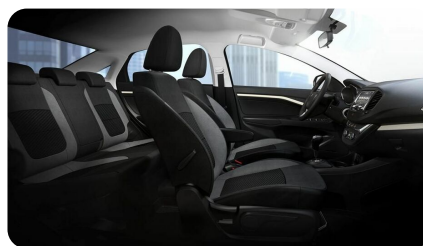

ФОТО ГАЛЕРЕЯ