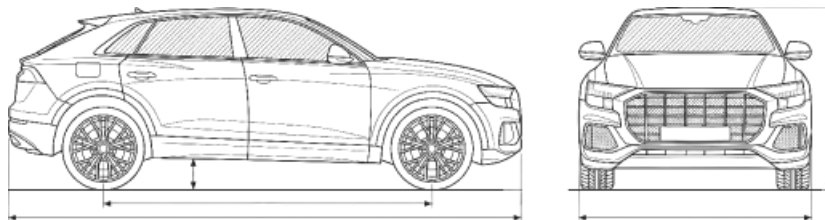

ТЕХНИЧЕСКИЕ ХАРАКТЕРИСТИКИ

8 (495) 229-39-89 Москва, ул. Привольная, д. 70

АЦ ЮГО-ВОСТОК
Официальный дилер SWM

Предлагаем Вам ознакомиться с комплектацией, возможными условиями приобретения и техническими характеристиками интересующего Вас автомобиля Lifan Cebrium