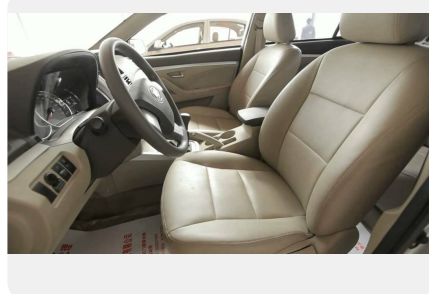

Тип двигателя: *Бензин*

Количество передач: —

Смешанный расход топлива, л/100 км: *7.9*

ФОТО ГАЛЕРЕЯ

Интерьер

- Кожаные сиденья
- Рулевое колесо с кожаной отделкой
- Крепление для детского сиденья
- Активные подголовники передних сидений
- Мультифункциональное рулевое колесо