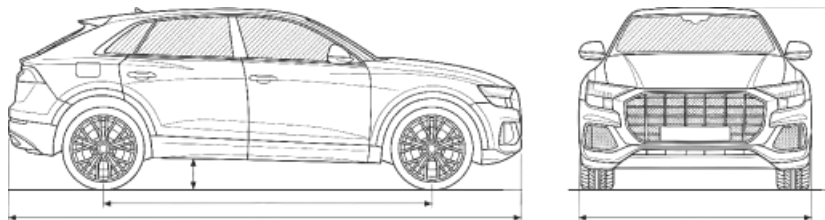

ТЕХНИЧЕСКИЕ ХАРАКТЕРИСТИКИ

8 (495) 229-39-89 Москва, ул. Привольная, д. 70

АЦ ЮГО-ВОСТОК
Официальный дилер SWM

Предлагаем Вам ознакомиться с комплектацией, возможными условиями приобретения и техническими характеристиками интересующего Вас автомобиля Lifan Celliya