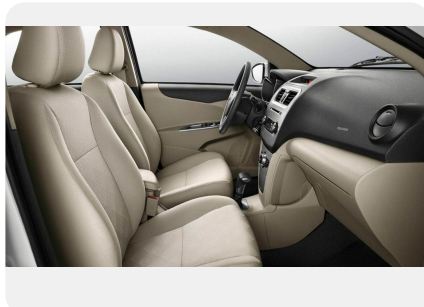

ФОТО ГАЛЕРЕЯ