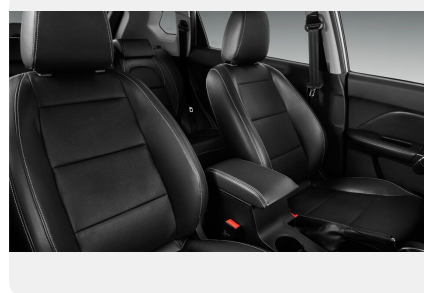

## Экстерьер

---

- Хромированная решетка радиатора
- Зеркала заднего вида с электрорегулировкой, повторителями поворотов и обогревом
- Наружная радиантенна "плавник"
- 17-дюймовые легкосплавные алюминиевые диски
- Накладки колесных арок
- Хромированные накладки внешних порогов