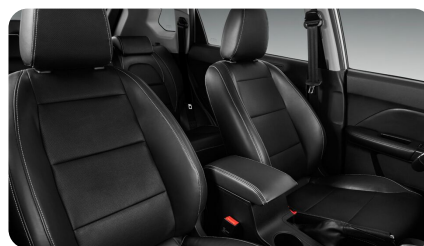

ФОТО ГАЛЕРЕЯ