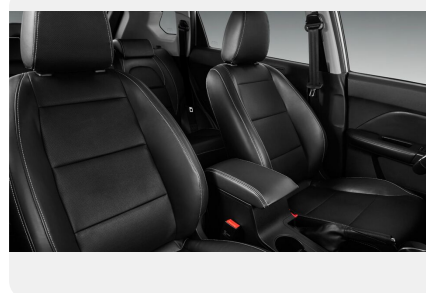

ФОТО ГАЛЕРЕЯ