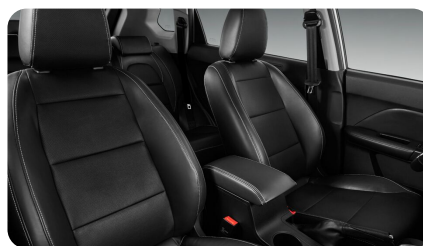

ФОТО ГАЛЕРЕЯ