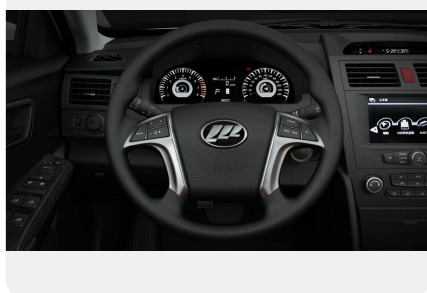

Тип двигателя: *Бензин*

Количество передач: *—*

Смешанный расход топлива, л/100 км: *7.7*

ФОТО ГАЛЕРЕЯ

Интерьер

- Подсветка в передних дверях
- Отделка салона из экокожи
- Декоративные вставки под дерево
- Мультифункциональное рулевое колесо
- Солнцезащитный козырек с косметическим зеркалом и подсветкой
- Подсветка передней и задней части салона