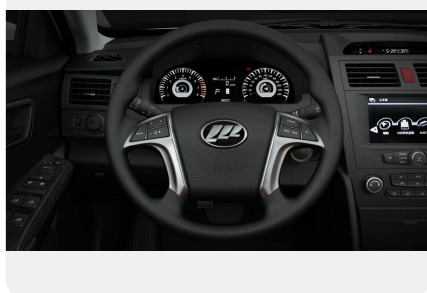

Тип двигателя: *Бензин*

Количество передач: —

Смешанный расход топлива, л/100 км: *7.7*

ФОТО ГАЛЕРЕЯ

Интерьер

- Подсветка в передних дверях
- Отделка салона из экокожи
- Декоративные вставки под дерево
- Мультифункциональное рулевое колесо
- Солнцезащитный козырек с косметическим зеркалом и подсветкой
- Подсветка передней и задней части салона