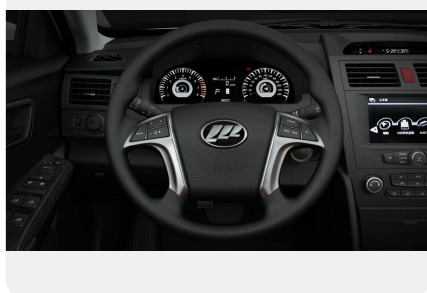

Тип двигателя: *Бензин*

Количество передач: *—*

Смешанный расход топлива, л/100 км: *7.7*

ФОТО ГАЛЕРЕЯ

Интерьер

- Многофункциональное рулевое колесо
- Обшивка салона из экокожи
- Декоративные вставки под дерево
- Низкий центральный тоннель для заднего ряда сидений
- Центральный подлокотник с нишей для хранения
- Откидывающийся подлокотник в спинке заднего ряда сидений с нишей для хранения