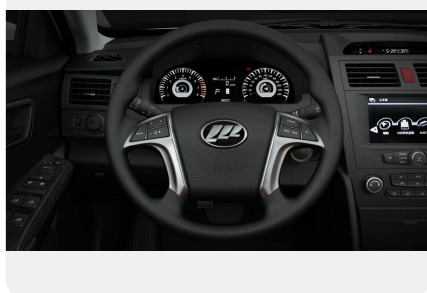

Тип двигателя: *Бензин*

Количество передач: *—*

Смешанный расход топлива, л/100 км: *7.7*

ФОТО ГАЛЕРЕЯ

Интерьер

- Многофункциональное рулевое колесо
- Облицовка салона из экокожи
- Декоративные вставки под дерево
- Низкий центральный тоннель для заднего ряда сидений
- Центральный подлокотник с нишей для хранения
- Откидывающийся подлокотник в спинке заднего ряда сидений с нишей для хранения