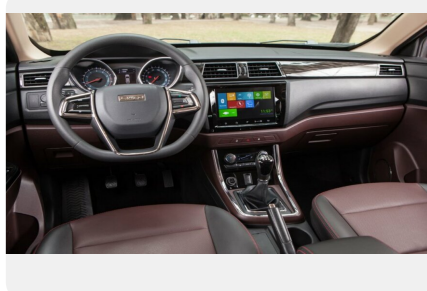

## Экстерьер

---

- Светодиодные повторители поворотников в зеркалах заднего вида
- Рейлинги на крыше
- 17-дюймовые легкосплавные алюминиевые диски (215/55R17)