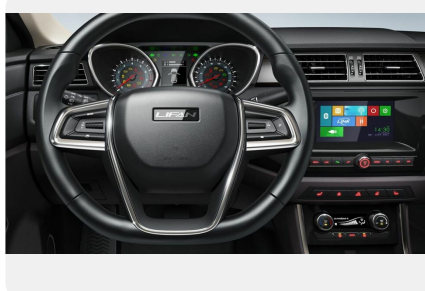

## Экстерьер

---

- Светодиодные повторители поворотников в зеркалах заднего вида
- Рейлинги на крыше
- 17-дюймовые легкосплавные алюминиевые диски (215/55R17)