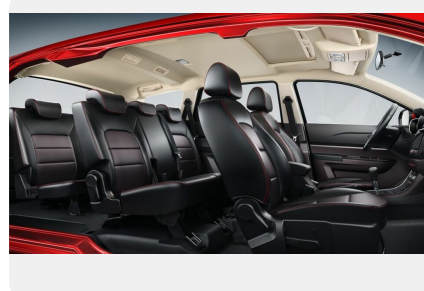

## Экстерьер

---

- Светодиодные повторители поворотников в зеркалах заднего вида
- Рейлинги на крыше
- 17-дюймовые легкосплавные алюминиевые диски (215/55R17)